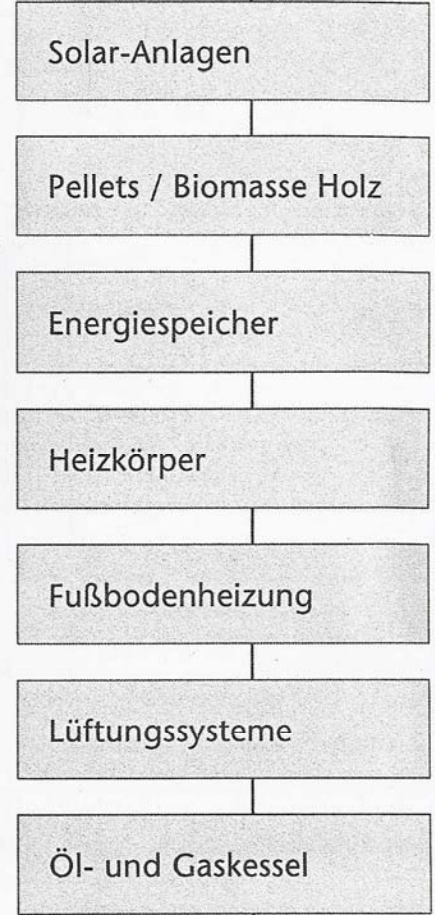

Gut, wenn alles geregelt ist!

Der SHR Multi-Energie-Regler

- Zentrales Energie-Management in einem Gerät
- Vernetzung mehrerer Energiequellen mit Speichern und Verbrauchern
- Einfache und sichere Installation
- Übersichtliches Display und klare Menüführung
- Schnelle Inbetriebnahme
- Umweltfreundlich und wirtschaftlich
- Kombinierbar mit allen gängigen Kesseltypen
- Hohe Anpassungsfähigkeit